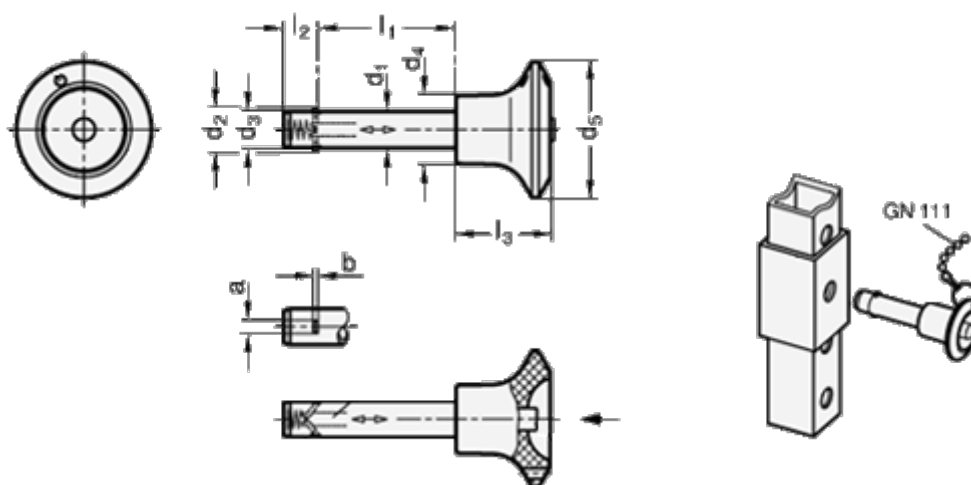

Varenummer: 201146630
Beskrivelse: E+G rustfast pallås
GN 114.6-6-30

Mål

a = 2.3	l3 = 20
d1 = 6	Spændkraft N = 14
d2 = 7.5	
d3 = 5.9	
d4 = 12.0	
d5 = 25	
l1 = 30	
l2 = 7.0	